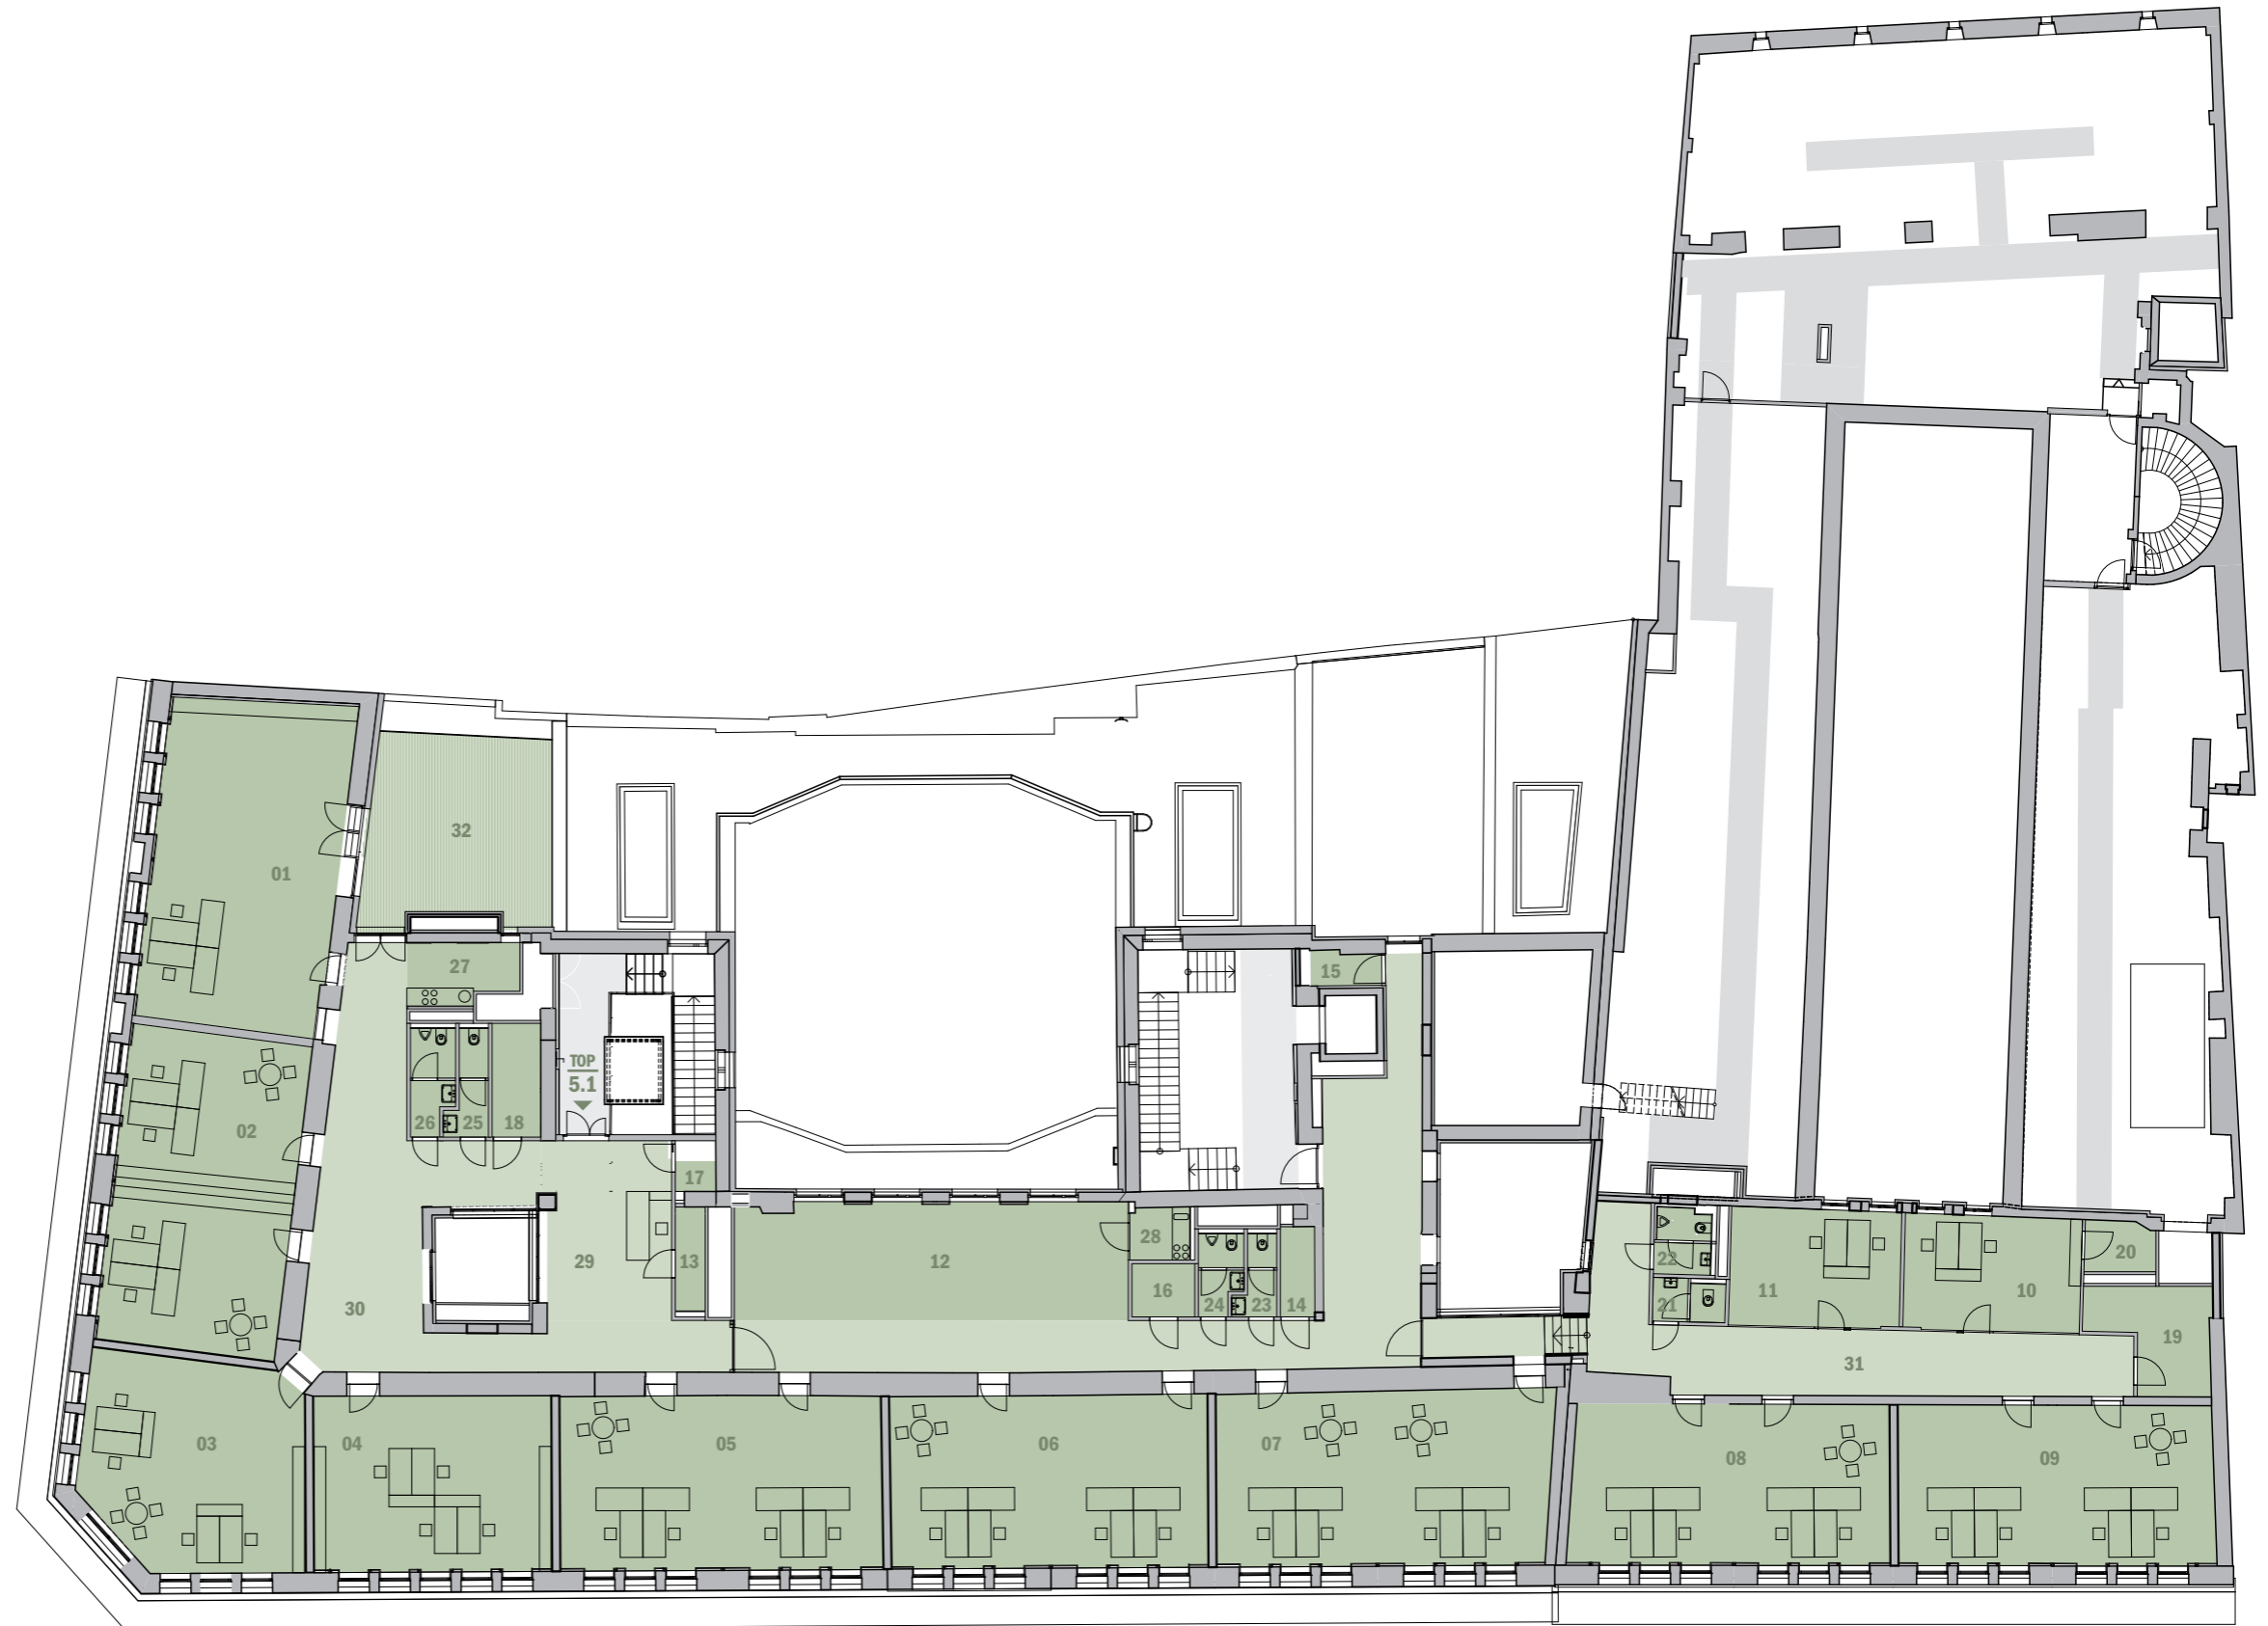

TOP 5.1

GESAMT 964,56 m²

01. Büro	71,65 m ²
02. Büro	67,61 m ²
03. Büro	52,39 m ²
04. Büro	49,00 m ²
05. Büro	65,61 m ²
06. Büro	64,13 m ²
07. Büro	68,37 m ²
08. Büro	59,90 m ²
09. Büro	59,35 m ²
10. Büro	23,90 m ²
11. Büro	23,57 m ²
12. Büro/Besprechung	54,15 m ²
13. EDV	3,66 m ²
14. EDV	3,64 m ²
15. AR	2,81 m ²
16. AR	3,93 m ²
17. AR	2,42 m ²
18. AR	6,52 m ²
19. AR	12,51 m ²
20. AR	4,13 m ²
21. WC Damen	3,38 m ²
22. WC Herren	4,05 m ²
23. WC Damen	3,17 m ²
24. WC Herren	3,83 m ²
25. WC Damen	4,14 m ²
26. WC Herren	5,07 m ²
27. Teeküche	7,64 m ²
28. Teeküche	3,68 m ²
29. Erschließung (Eingang)	26,49 m ²
30. Erschließung (Gang)	147,30 m ²
31. Erschließung (Gang)	56,56 m ²
32. Terrasse	40,68 m ²

5. OBERGESCHOSS

1.086,64 m²

RICHTUNG
NORDEN